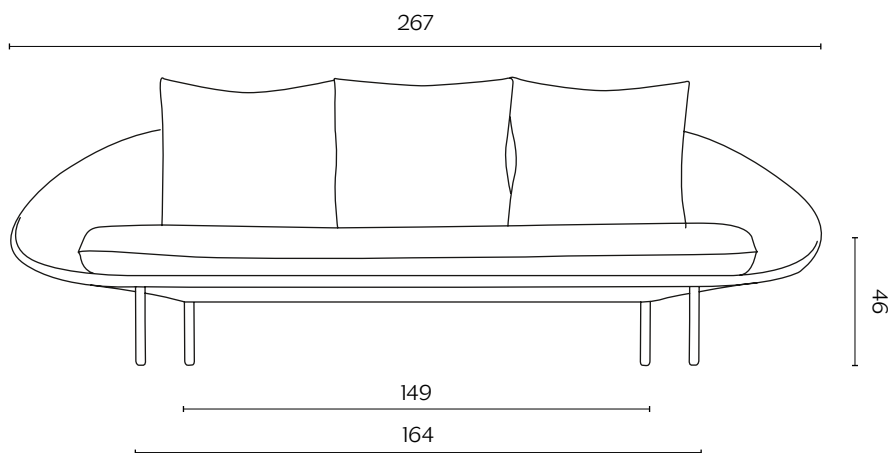

## DIMENSIONI | DIMENSIONS

### DUE POSTI | TWO SEATS

lunghezza | width: 210 cm  
larghezza | depth: 104 cm  
altezza | height: 88 cm  
altezza del sedile | seat height: 46cm

### TRE POSTI | THREE SEATS

lunghezza | width: 267 cm  
larghezza | depth: 104 cm  
altezza | height: 88 cm  
altezza del sedile | seat height: 46 cm