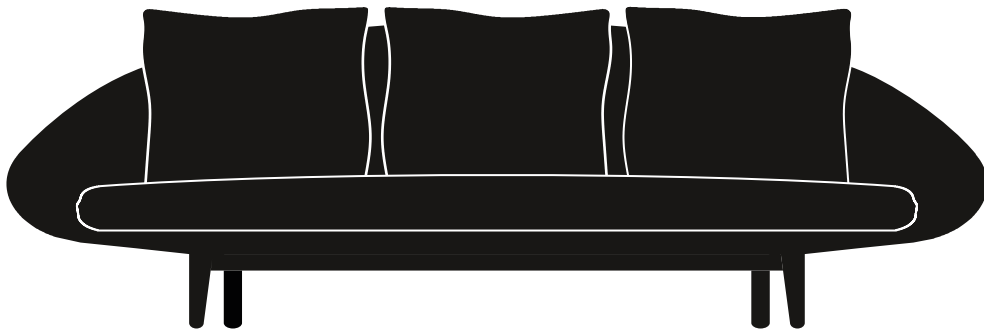

# LEM SOFA

by Francesco Beghetto

Lem è un divano morbido e sinuoso, con una struttura interamente rivestita in tessuto, che si slancia verso l'alto con dolci piedini. I morbidi cuscini della seduta e dello schienale si appoggiano sul guscio di tessuto garantendo il massimo comfort. La serie Lem è completa di quattro varianti, divano due e tre posti, poltroncina e ottomana.

Lem is soft and sinuous sofa; the tubular structure with the aid of straps, is fully covered in fabric without using foams. Soft seat cushions and back rest on the shell fabric to ensure maximum comfort. The series LEM is complete of four variants, two or three seater sofa, armchair and ottoman.