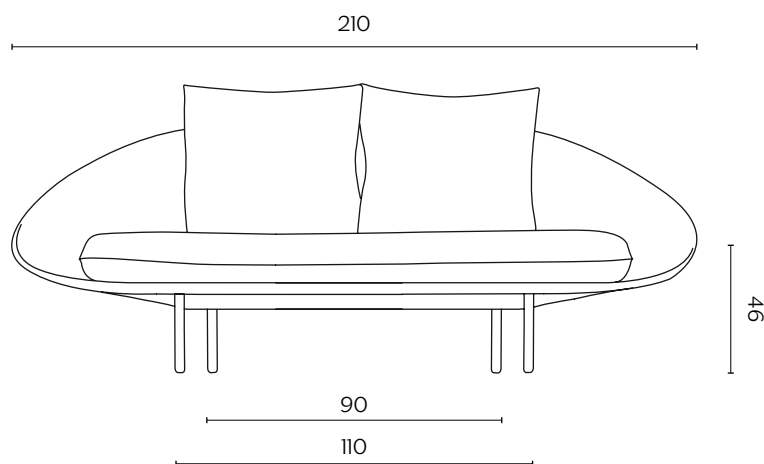

# LEM SOFA

by Francesco Beghetto

Lem è un divano morbido e sinuoso, con una struttura interamente rivestita in tessuto, che si slancia verso l'alto con dolci piedini. I morbidi cuscini della seduta e dello schienale si appoggiano sul guscio di tessuto garantendo il massimo comfort. La serie Lem è completa di quattro varianti, divano due e tre posti, poltroncina e ottomana.

## DIMENSIONI | DIMENSIONS

### DUE POSTI | TWO SEATS

lunghezza | width: 210 cm  
larghezza | depth: 104 cm  
altezza | height: 88 cm  
altezza del sedile | seat height: 46cm