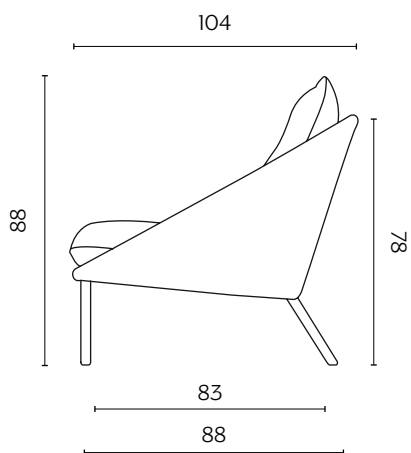

## DIMENSIONI | DIMENSIONS

### DUE POSTI | TWO SEATS

lunghezza | width: 210 cm  
larghezza | depth: 104 cm  
altezza | height: 88 cm  
altezza del sedile | seat height: 46cm

### TRE POSTI | THREE SEATS

lunghezza | width: 267 cm  
larghezza | depth: 104 cm  
altezza | height: 88 cm  
altezza del sedile | seat height: 46 cm