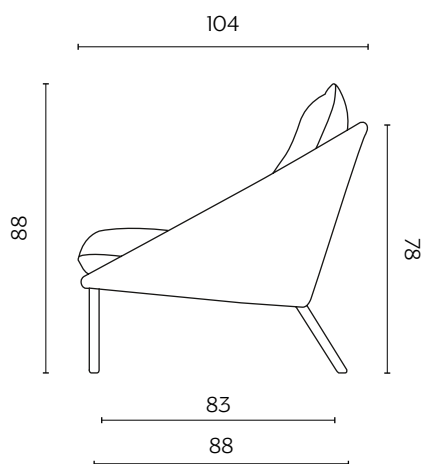

## DIMENSIONI | DIMENSIONS

### DUE POSTI | TWO SEATS

lunghezza | width: 210 cm  
larghezza | depth: 104 cm  
altezza | height: 88 cm  
altezza del sedile | seat height: 46cm

### TRE POSTI | THREE SEATS

lunghezza | width: 267 cm  
larghezza | depth: 104 cm  
altezza | height: 88 cm  
altezza del sedile | seat height: 46 cm